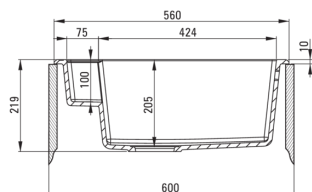

MAGNETIC

Chiuvetă magnetică din granit, 1-cuvă

Codul produsului: ZRM_G103

Culoarea: grafit metalic

Chiuvetă

Finisaj	grafit metalic
Tipul suprafeței	mat
Material	granit
Metoda de instalare	cu montare încastrată
Număr de cuve	1
Lățimea minimă a dulapului [mm]	600
Lățime [mm]	500
Lungimea [mm]	560
Înălțime [mm]	219
Adâncimea cuvei [mm]	205
Lungimea conturului [mm]	540
Lățimea conturului [mm]	480
Reversibil	Da
Dotat cu accesorii	Da
Număr de orificii	2