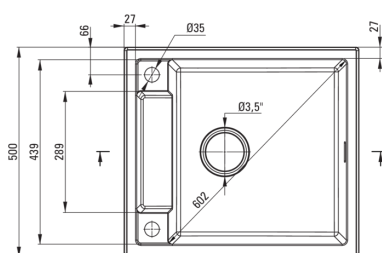

MAGNETIC

Chiuvetă magnetică din granit, 1-cuvă

Codul produsului: ZRM_G103

Culoarea: grafit metalic

Chiuvetă

Finisaj	grafit metalic
Tipul suprafeței	mat
Material	granit
Metoda de instalare	cu montare încastrată
Număr de cuve	1
Lățimea minimă a dulapului [mm]	600
Lățime [mm]	500
Lungimea [mm]	560
Înălțime [mm]	219
Adâncimea cuvei [mm]	205
Lungimea conturului [mm]	540
Lățimea conturului [mm]	480
Reversibil	Da
Dotat cu accesorii	Da
Număr de orificii	2

Sifon

Finisaj	oțel
Tipul dopului	automat
Sifon pentru economie de spațiu	Da
Sifon telescopic	Da
Posibilitate de racordare a unei mașini de spălat vase/ rufe	Da

Caracteristici:

- Proprietățile granitului Deante: rezistență la impact, temperatură ridicată, decolorare, șoc termic - conform standardului EN 13310
- Accesorii cu închidere automată a rigolei
- Chiuveta este dotată cu accesorii de racordare la mașina de spălat vase
- Proprietățile hidrofobe resping moleculele de apă.
- În cuva excepțional de spațioasă și adâncă intră până și tăvile scoase din cuptor
- Agent de curățare special, sigur pentru suprafețele curățate
- Sifon pentru economie de spațiu, care înlesnește sortarea reziduurilor
- Cea mai lungă garanție, de 18 ani
- Finisajul îmbogățit cu ioni de argint adaugă proprietăți antiseptice.